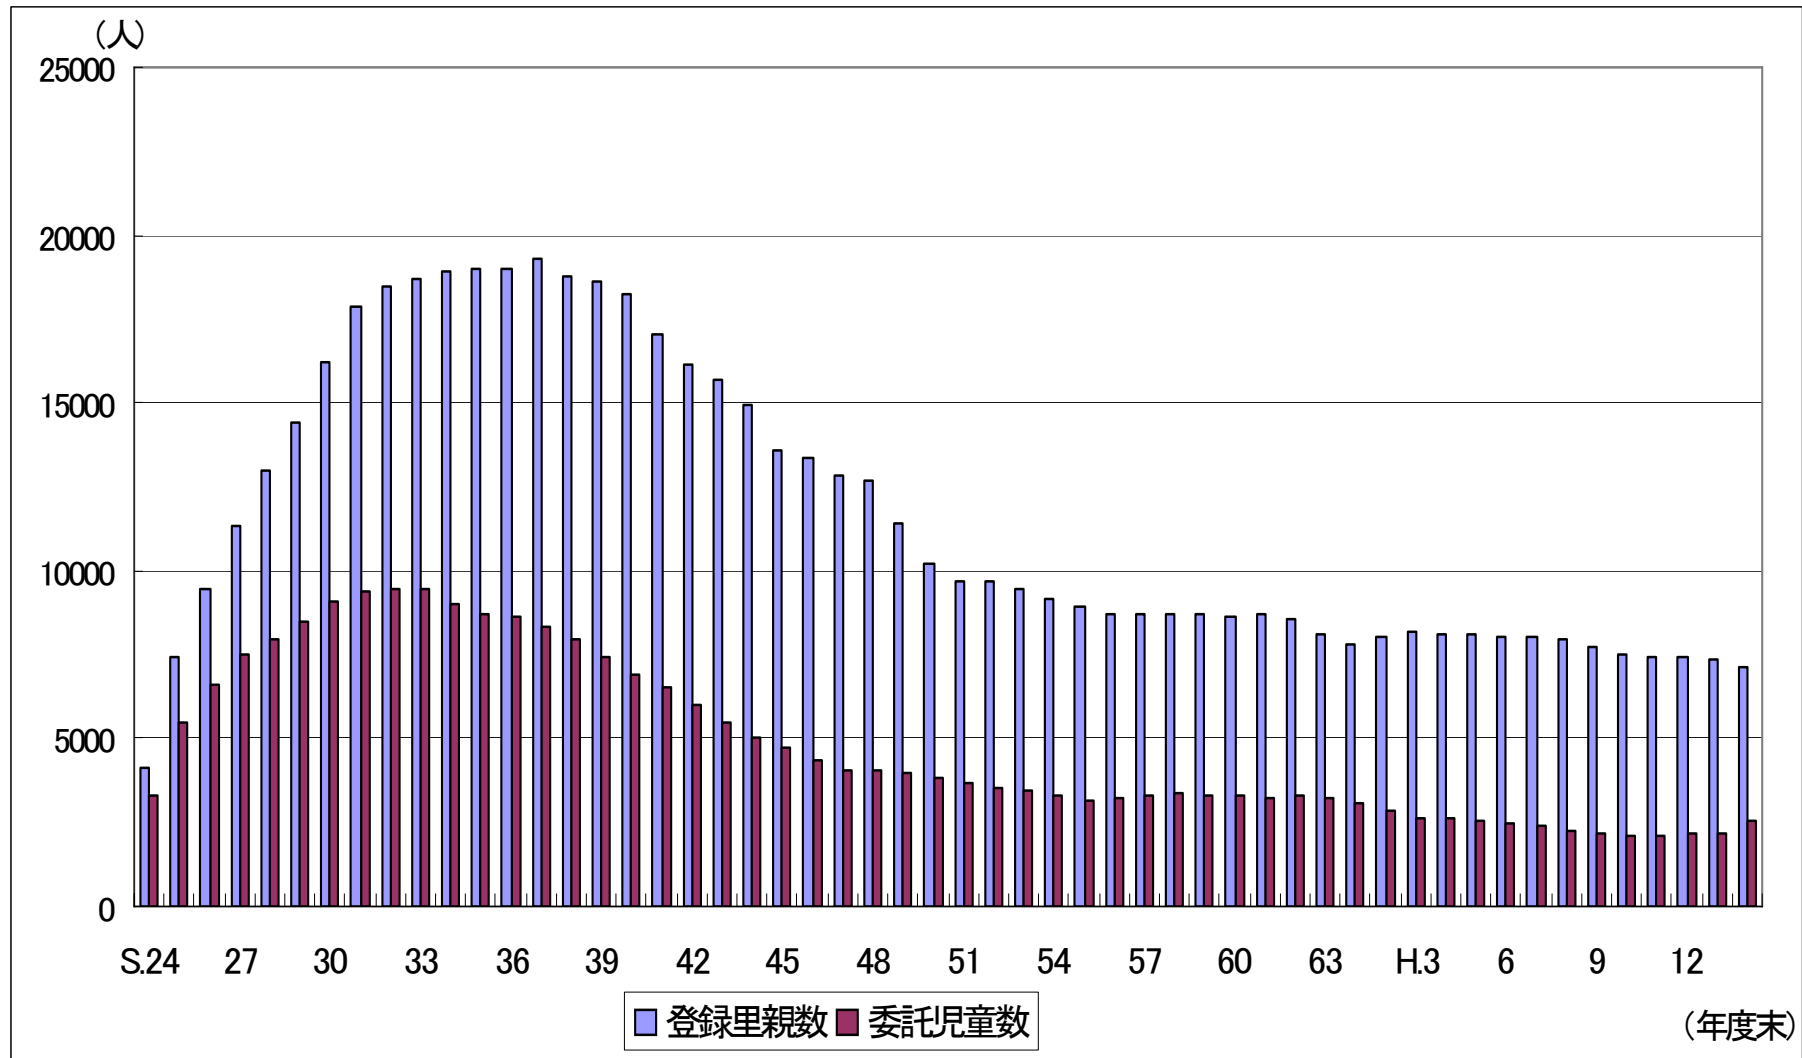

登録里親と委託児童数の年度別推移(全国)

人口1万人当たりの登録里親数と 要養護児童の里親委託の割合（H15.3.31現在）

奈良県の里親の現状

奈良県における里親の登録状況(年度別)

奈良県の里親種類別委託状況(新規委託)

奈良県の里親委託開始時点での里子の年齢