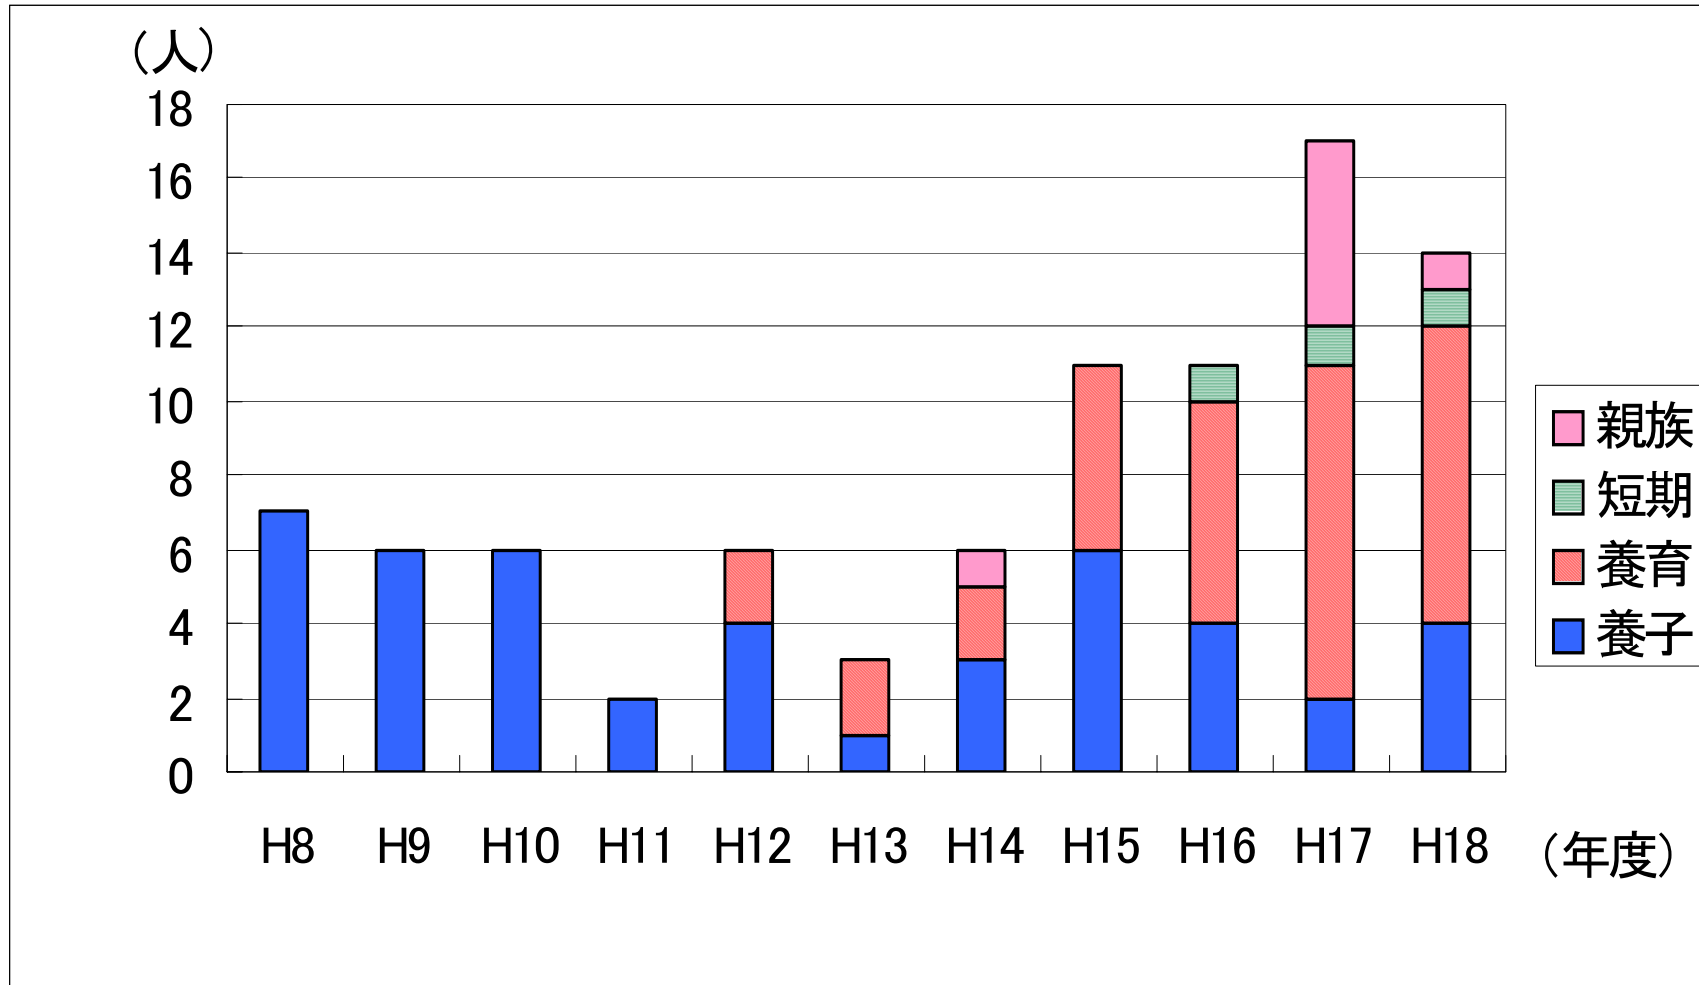

登録里親と委託児童数の年度別推移(全国)

人口1万人当たりの登録里親数と 要養護児童の里親委託の割合（H15.3.31現在）

奈良県の里親の現状

奈良県における里親の登録状況(年度別)

奈良県の里親種類別委託状況(新規委託)

奈良県の里親委託開始時点での里子の年齢