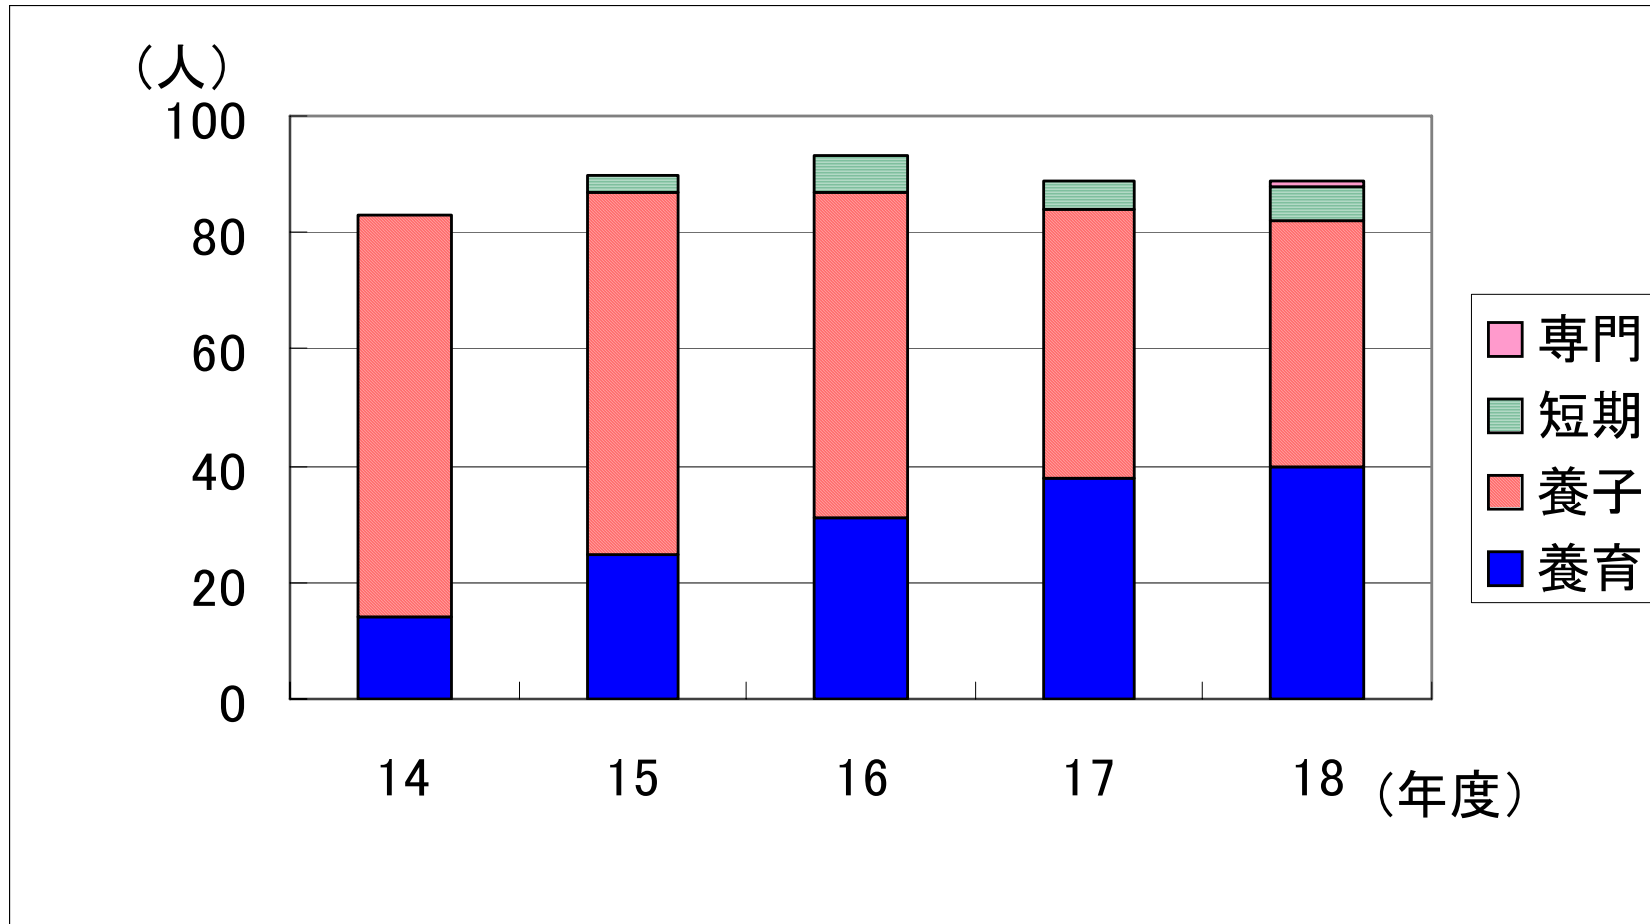

登録里親と委託児童数の年度別推移(全国)

人口1万人当たりの登録里親数と 要養護児童の里親委託の割合（H15.3.31現在）

奈良県の里親の現状

奈良県における里親の登録状況(年度別)

奈良県の里親種類別委託状況(新規委託)

奈良県の里親委託開始時点での里子の年齢