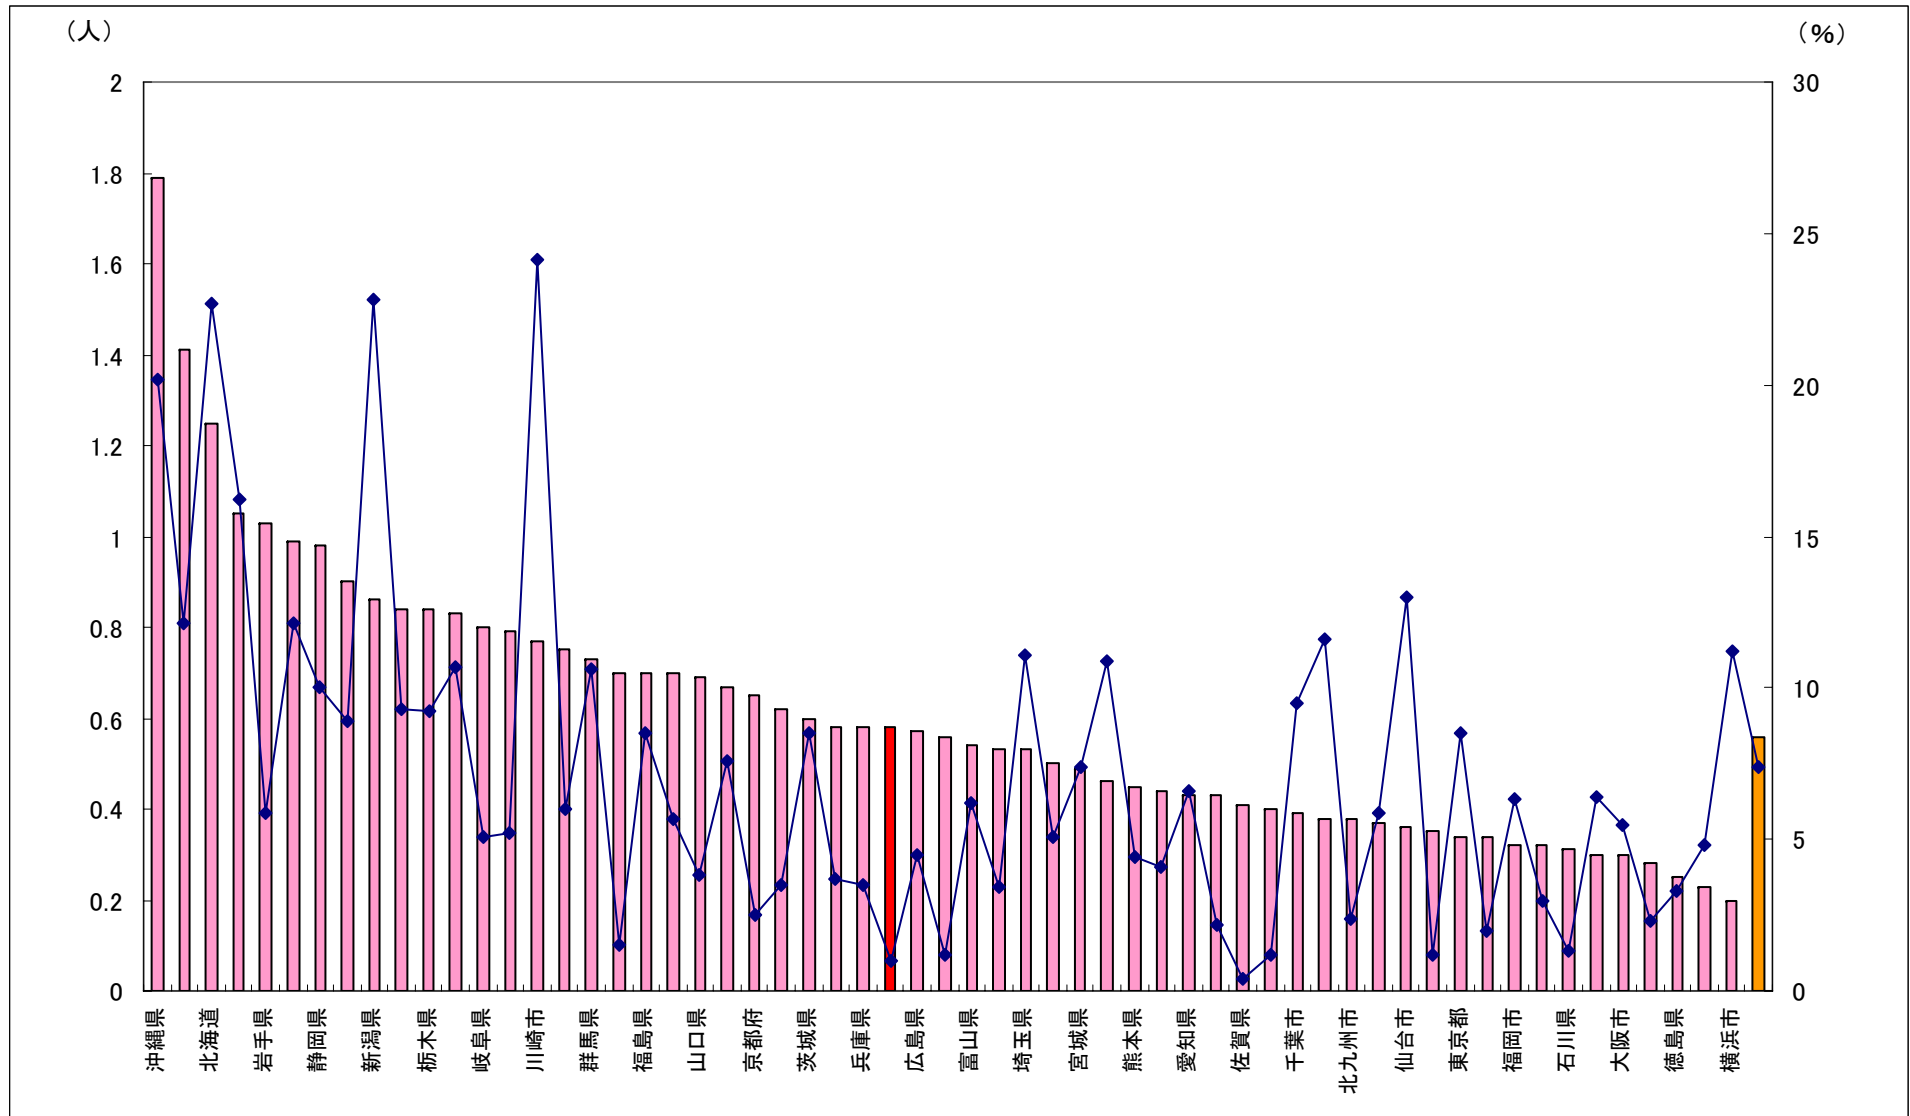

登録里親と委託児童数の年度別推移(全国)

人口1万人当たりの登録里親数と 要養護児童の里親委託の割合（H15.3.31現在）

奈良県の里親の現状

奈良県における里親の登録状況(年度別)

奈良県の里親種類別委託状況(新規委託)

奈良県の里親委託開始時点での里子の年齢