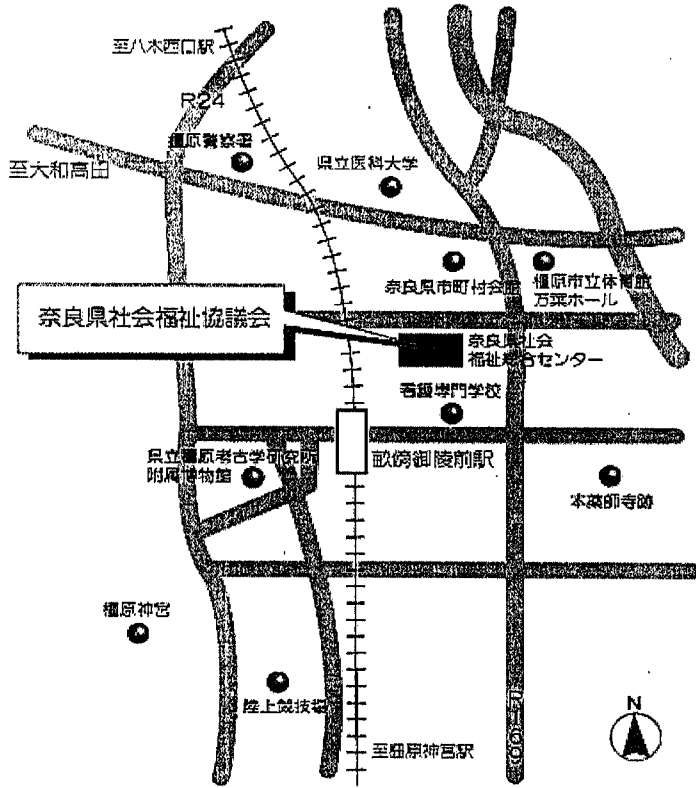

◇ 奈良県社会福祉総合センター

周辺地図